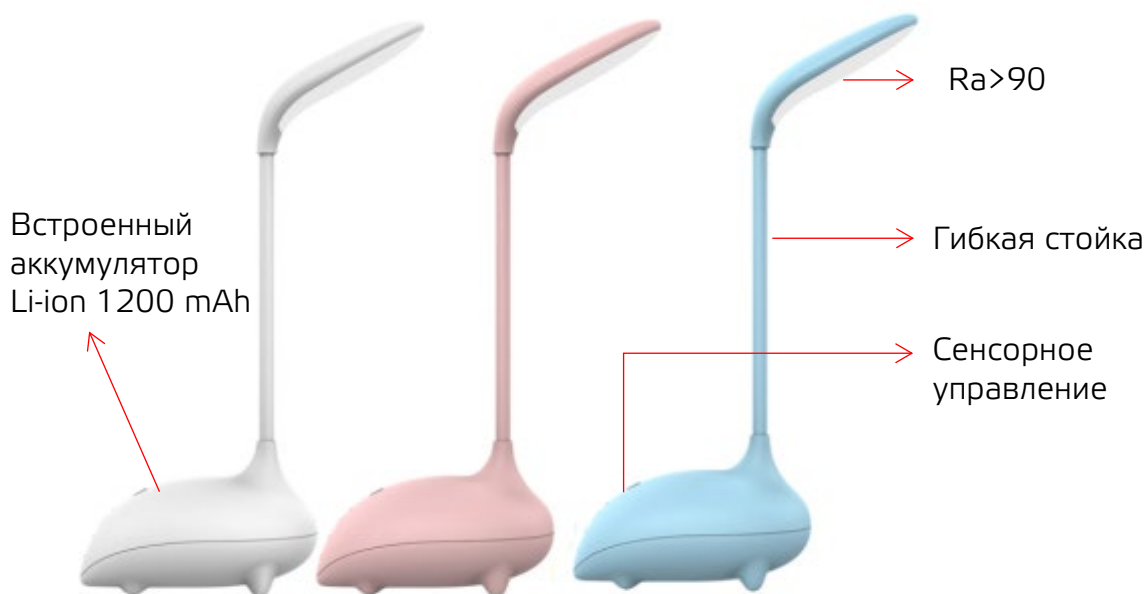

Настольные светильники Qplus детская серия

Характеристики

gauss
QPLUS

НОВИНКА