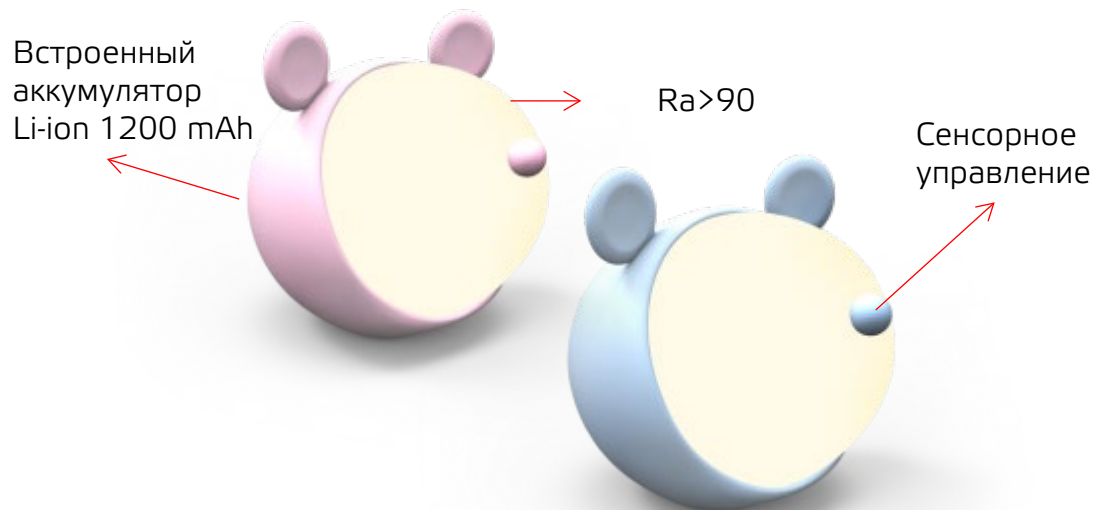

Настольные светильники ночники Qplus

Характеристики

gauss
QPLUS

НОВИНКА