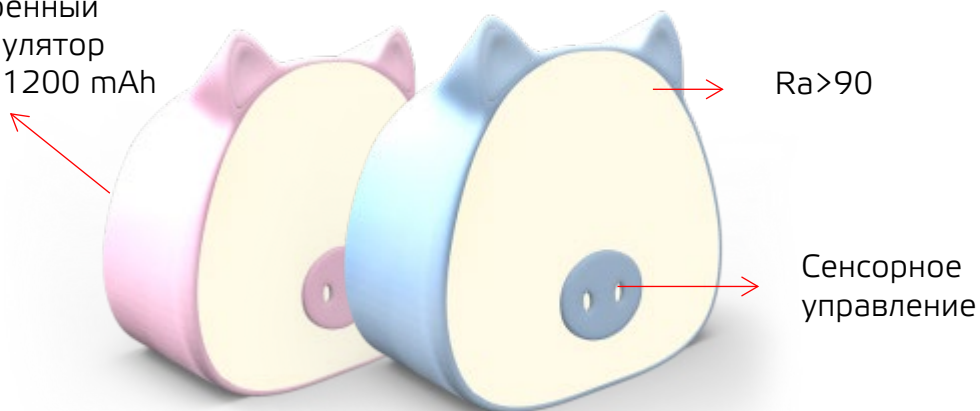

Настольные светильники ночники Qplus

Характеристики

gauss
QPLUS

Встроенный
аккумулятор
Li-ion 1200 mAh

Ra > 90

Сенсорное
управление

GTL 703

Великолепный дизайн
Плавная регулировка яркости
освещения
Новинка для рынка
Управление КЦТ
Аккумуляторный

НОВИНКА

Мощность	5W
Световой поток	200 лм
IRF	<5%
Цветовая температура	2700-6000K
Напряжение	5 V
Ra	>90
Цвет корпуса	Голубой/Розовый
Материал	ABS пластик
Диммируемый	да
Гарантия	1 год
Сенсорное управление	да
Размер	112x54x109 мм
Вес	0,12 кг

Портативный детский светильник в виде поросенка. Идеальное решение для дежурного освещения в качестве ночника или подсветки игровой зоны. Сенсорное управление позволит настроить яркость или тип освещения от прикосновения. Встроенный аккумулятор обеспечит непрерывную работу светильника до 10 часов.