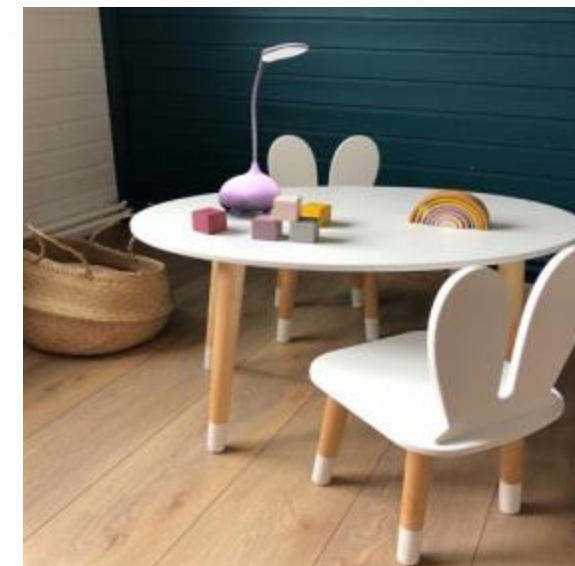

5W

gauss

Настольные светильники Gauss Qplus детская серия

Общее описание

gauss
QPLUS

Детская серия светильников от Gauss с функцией плавного диммирования порадует ребенка великолепным дизайном по форме напоминающую зверька. Основное применение светильника - это местное освещение игровой зоны, а также его можно использовать в качестве ночника. Невероятно удобный и нежный светильник от Gauss прекрасно выполнит роль ночника в детской комнате. Светильник выполнен из безопасного материала и оснащены Li-ion аккумулятором, что позволит их с легкостью переносить и использовать в удобном для ребенка месте в течение длительного времени. Зарядка аккумулятора осуществляется от шнура с USB разъемом идущего в комплекте. Мягкий и приятный на ощупь ночник станет самой любимой игрушкой вашего малыша, а также незаменим источником света в ночное время.